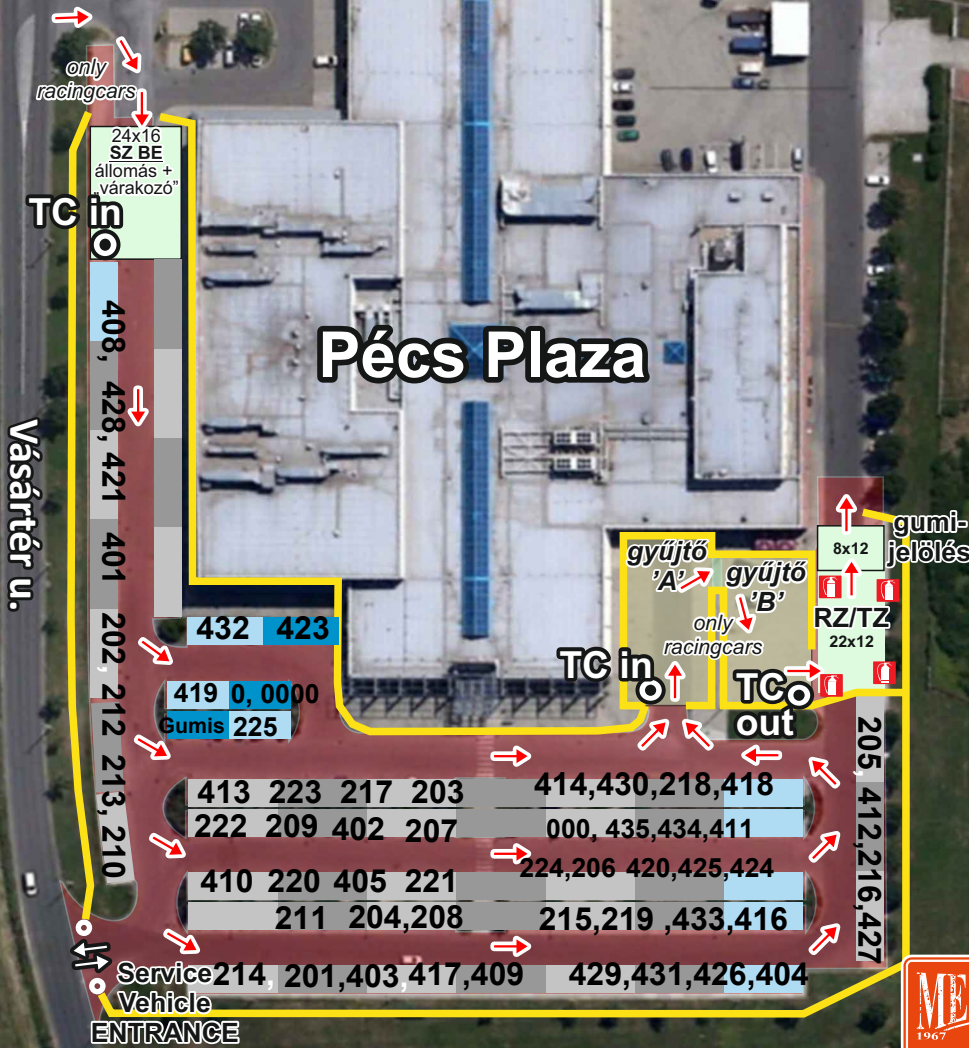

Service park_2 Opening hours (ORB2+ORB3)

Pécs Plaza car park Pécs, Megyeri út 76.	Thursday, 22 nd June 2023	18:00-22:00
	Friday, 23 rd June 2023	07:00-22:00
	Saturday, 24 th June 2023	08:00-21:00

Megyeri út

Pécs Plaza

Pécs Plaza

HQ / Expo Center (elkerülő)